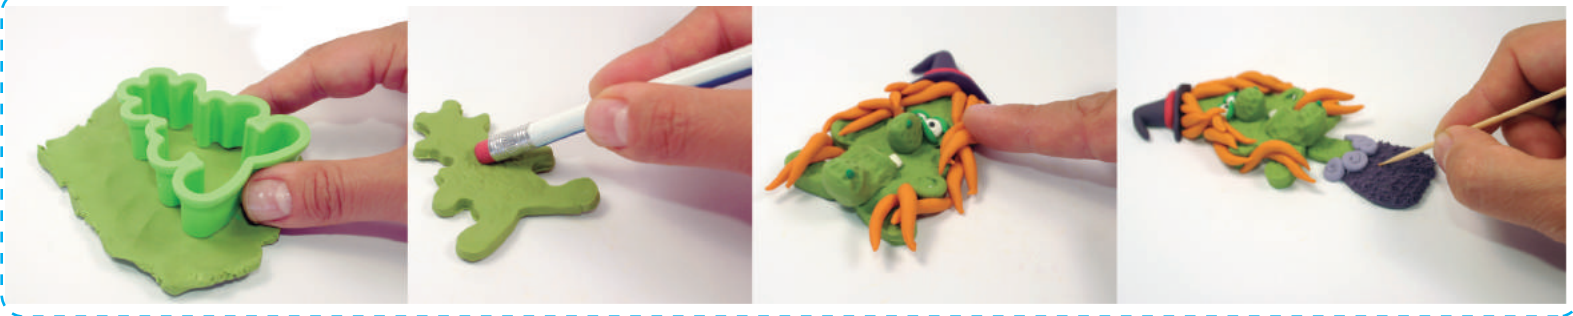

PERSONAJES

COLECCIÓN HALLOWEEN

3

PASO A PASO

COLECCIÓN MOLDES NAVIDEÑOS

4

8 Moldes plásticos tipo cortador de la colección de navidad. Vienen en colores rojo y verde.

NOTA: La colección de navidad son cuatro (4) juegos de moldes diferentes y se despachan por cantidades iguales, cada uno con 1 o 2 tarros de plastilina de los siguientes colores: Amarillo, azul, rojo, verde, rosado y azul pastel y con 2 moldes diferentes y estos vienen en colores surtidos.

COLECCIÓN TUTORIALES HALLOWEEN

5

SON 6 MOTIVOS DIFERENTES

COLECCIÓN TUTORIALES MUNDO MARINO

6

SON 4 MOTIVOS DIFERENTES

COLECCIÓN TUTORIALES DINOSAURIOS

7